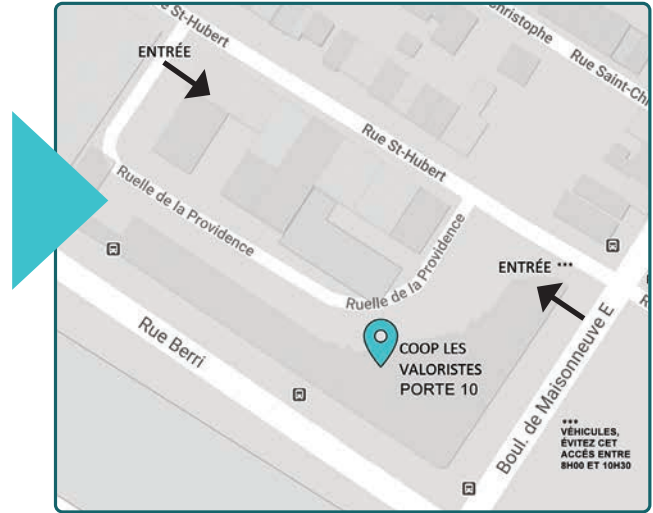

# DÉPÔT POUR LA CONSIGNE

Comptoir de retour de tri et de remboursement de contenants consignés.  
Entreprise d'économie sociale à but non lucratif.

**Ouvert du  
lundi au jeudi  
de 8h à 14h**

**Ancien îlot Voyageur - Porte 10**

Entrée par le Boul. de Maisonneuve Est  
et par la ruelle Rue St-Hubert.

Stationnement temporaire pour les clients.