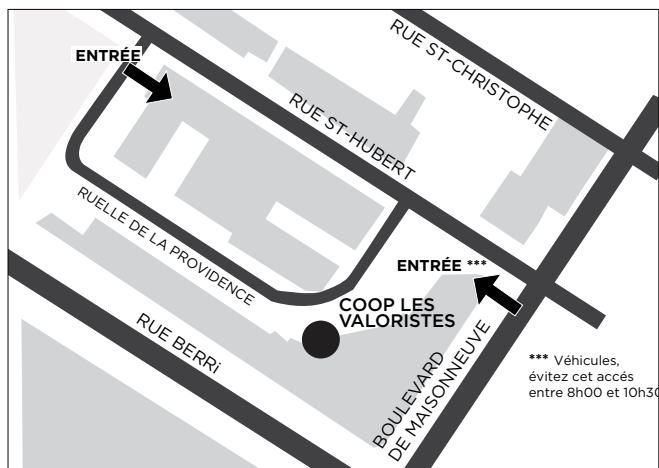

### ANCIEN ÎLOT VOYAGEUR

( gare autobus )

**lundi et mardi de 8h à 14h**

**505 de Maisonneuve Est**

Entrée située dans le stationnement  
derrière la porte 10

### SOUS LE PONT JACQUES-CARTIER

**jeudi et vendredi de 8h à 14h**

**2033 de Maisonneuve Est**

Passez par le Petro Canada  
et prenez la ruelle